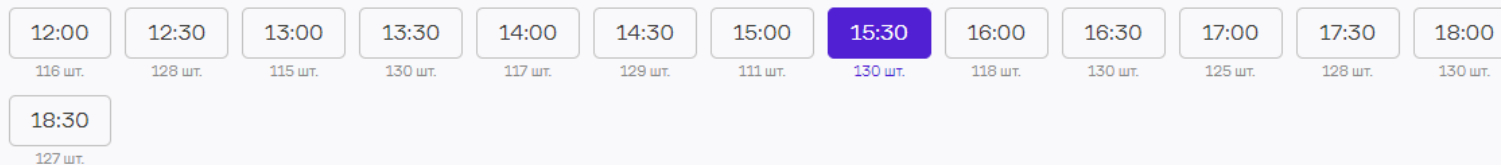

Доступное для заказа количество билетов: 5

Количество билетов в одном заказе ограничено, если вам нужно больше билетов, сделайте несколько заказов

Категория	Цена	Количество	Сумма
Взрослые На 1 человека	600 Р	- 0 +	0 Р
Взрослые от 60 лет (граждане РФ) На 1 человека Обратите внимание! Если Вам не исполнилось 60 лет, пожалуйста, выберите другую категорию.	400 Р	- 0 +	0 Р
Дети до 6 лет включительно На 1 человека	0 Р	- 0 +	0 Р
Дети от 7 до 17 лет включительно На 1 человека	400 Р	- 0 +	0 Р
Взрослые от 18 до 24 лет включительно (граждане РФ) На 1 человека	400 Р	- 0 +	0 Р

Выберите категорию посетителя и количество билетов для каждой категории

Бесплатные билеты тоже доступны для заказа на сайте за 0 рублей